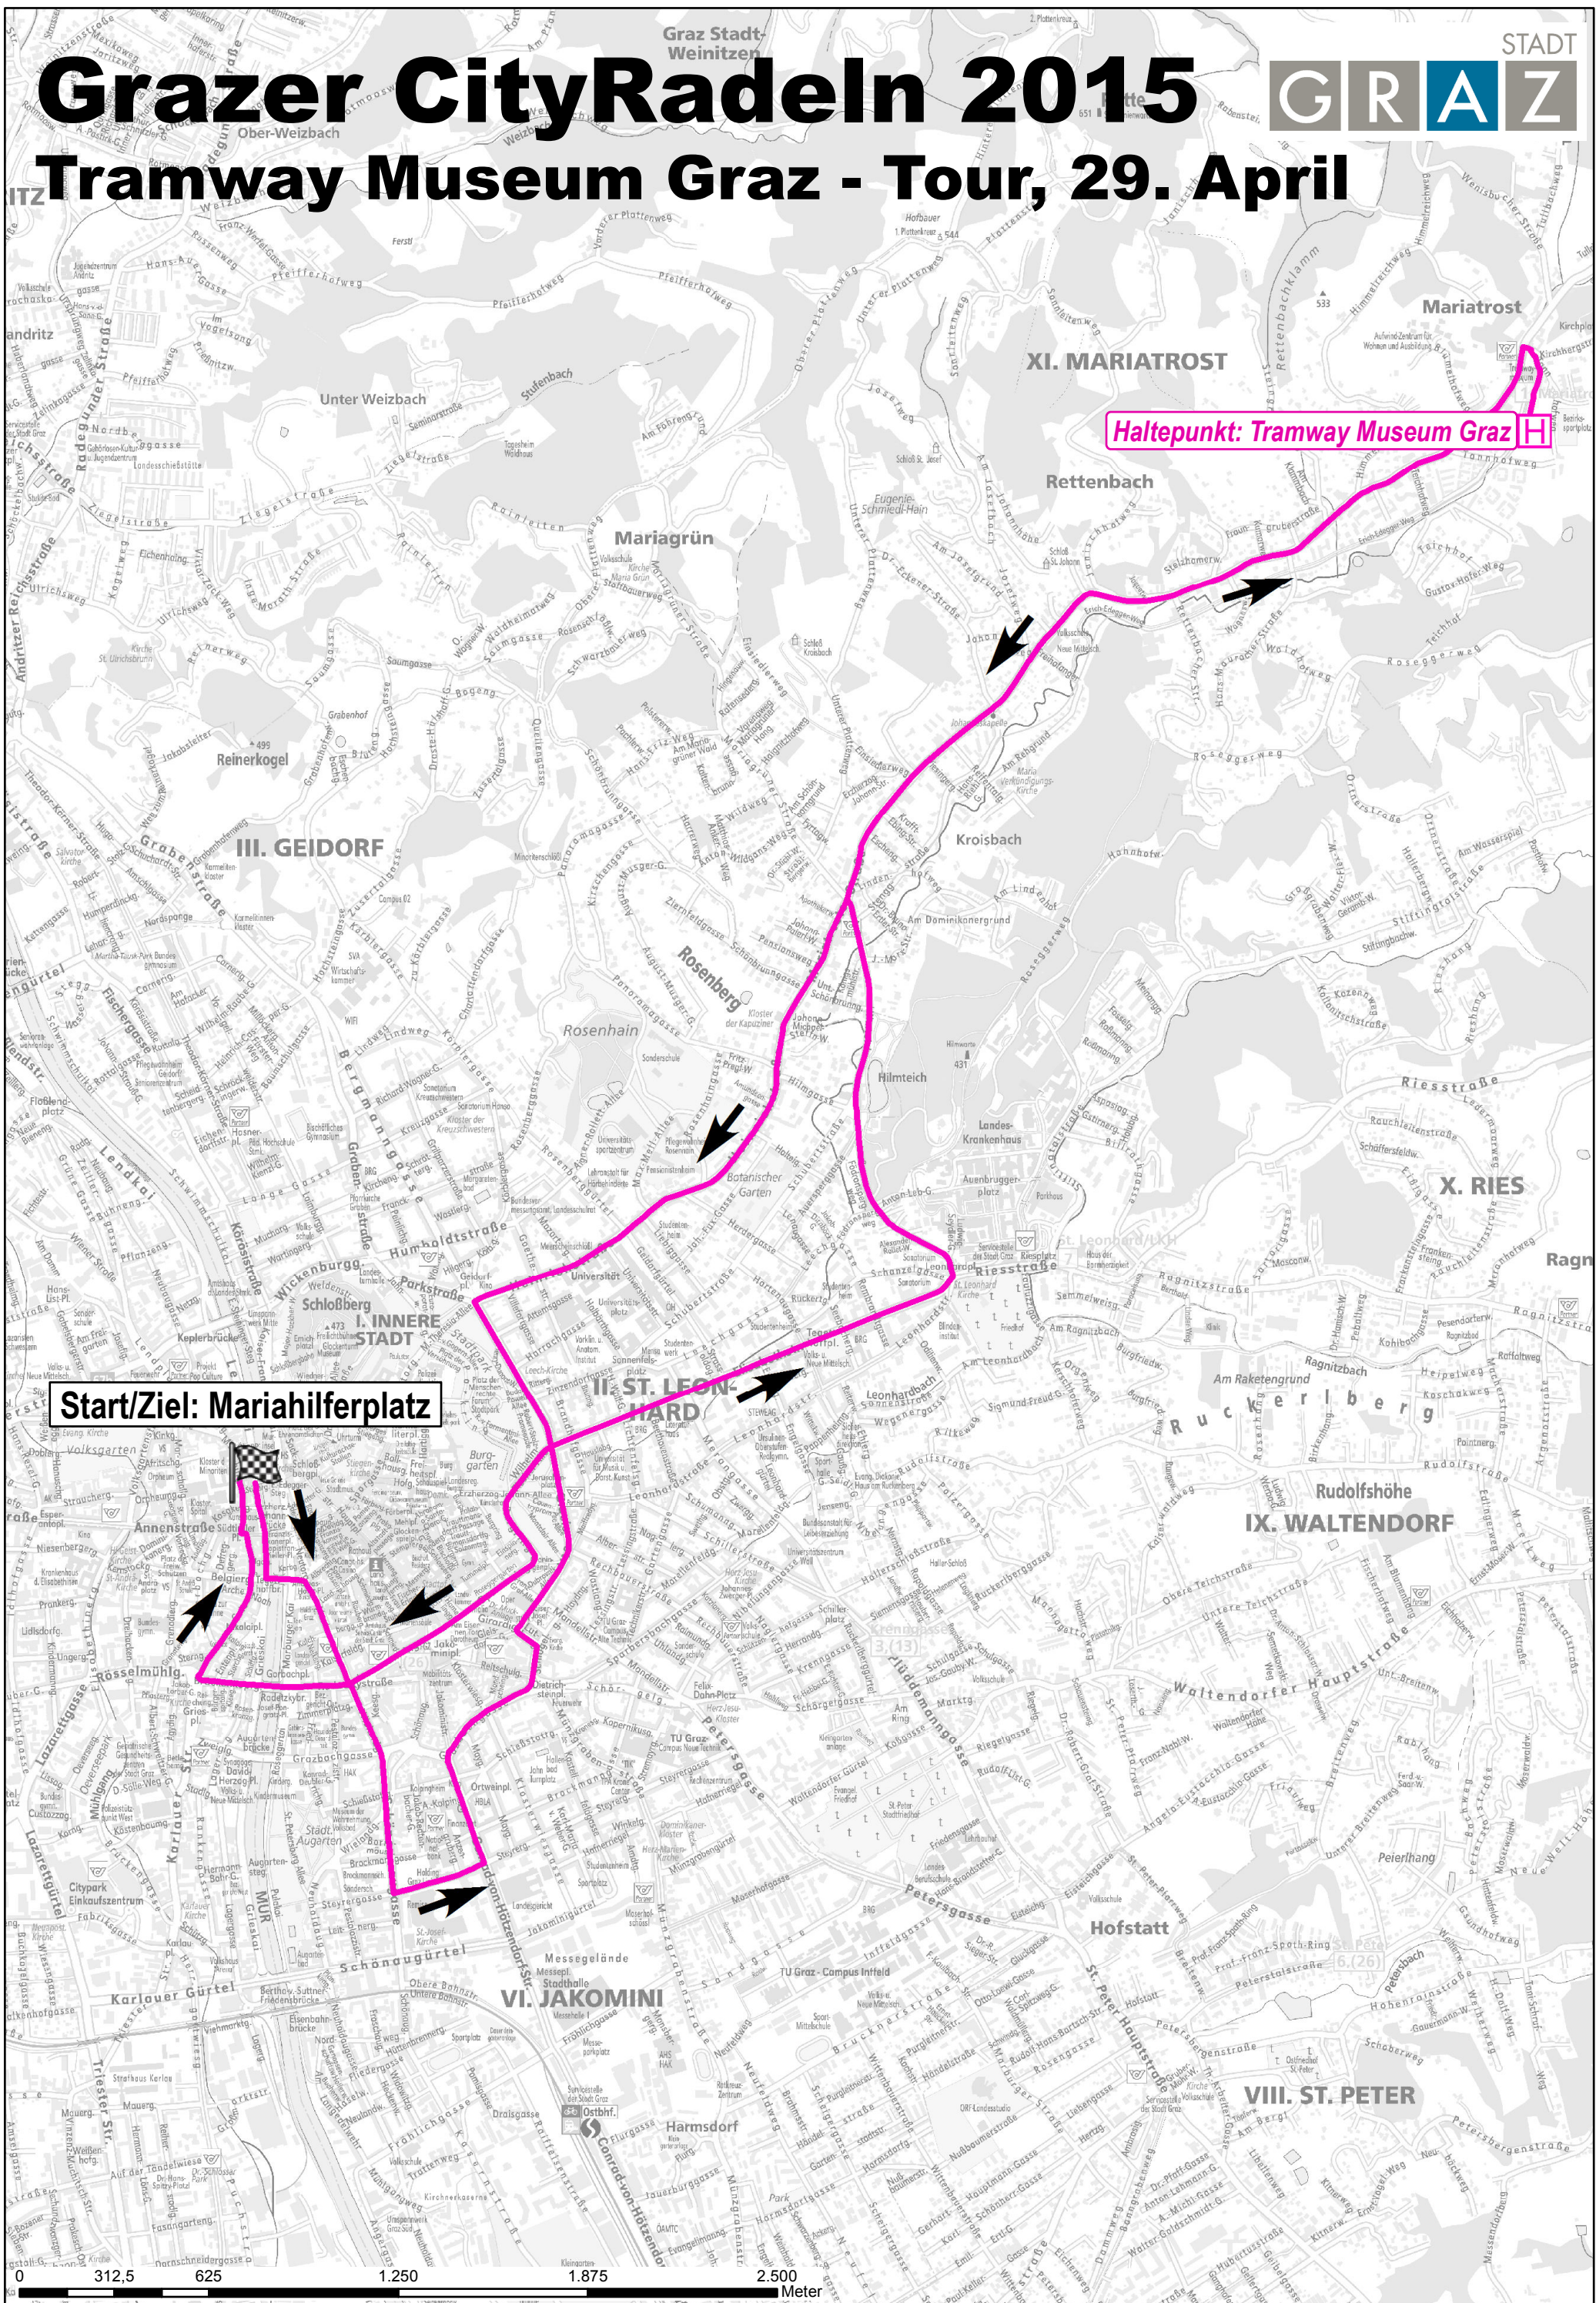

Grazer CityRadeln 2015

Tramway Museum Graz - Tour, 29. April

Start/Ziel: Mariahilferplatz

Haltepunkt: Tramway Museum Graz H

0 312,5 625 1.250 1.875 2.500 Meter