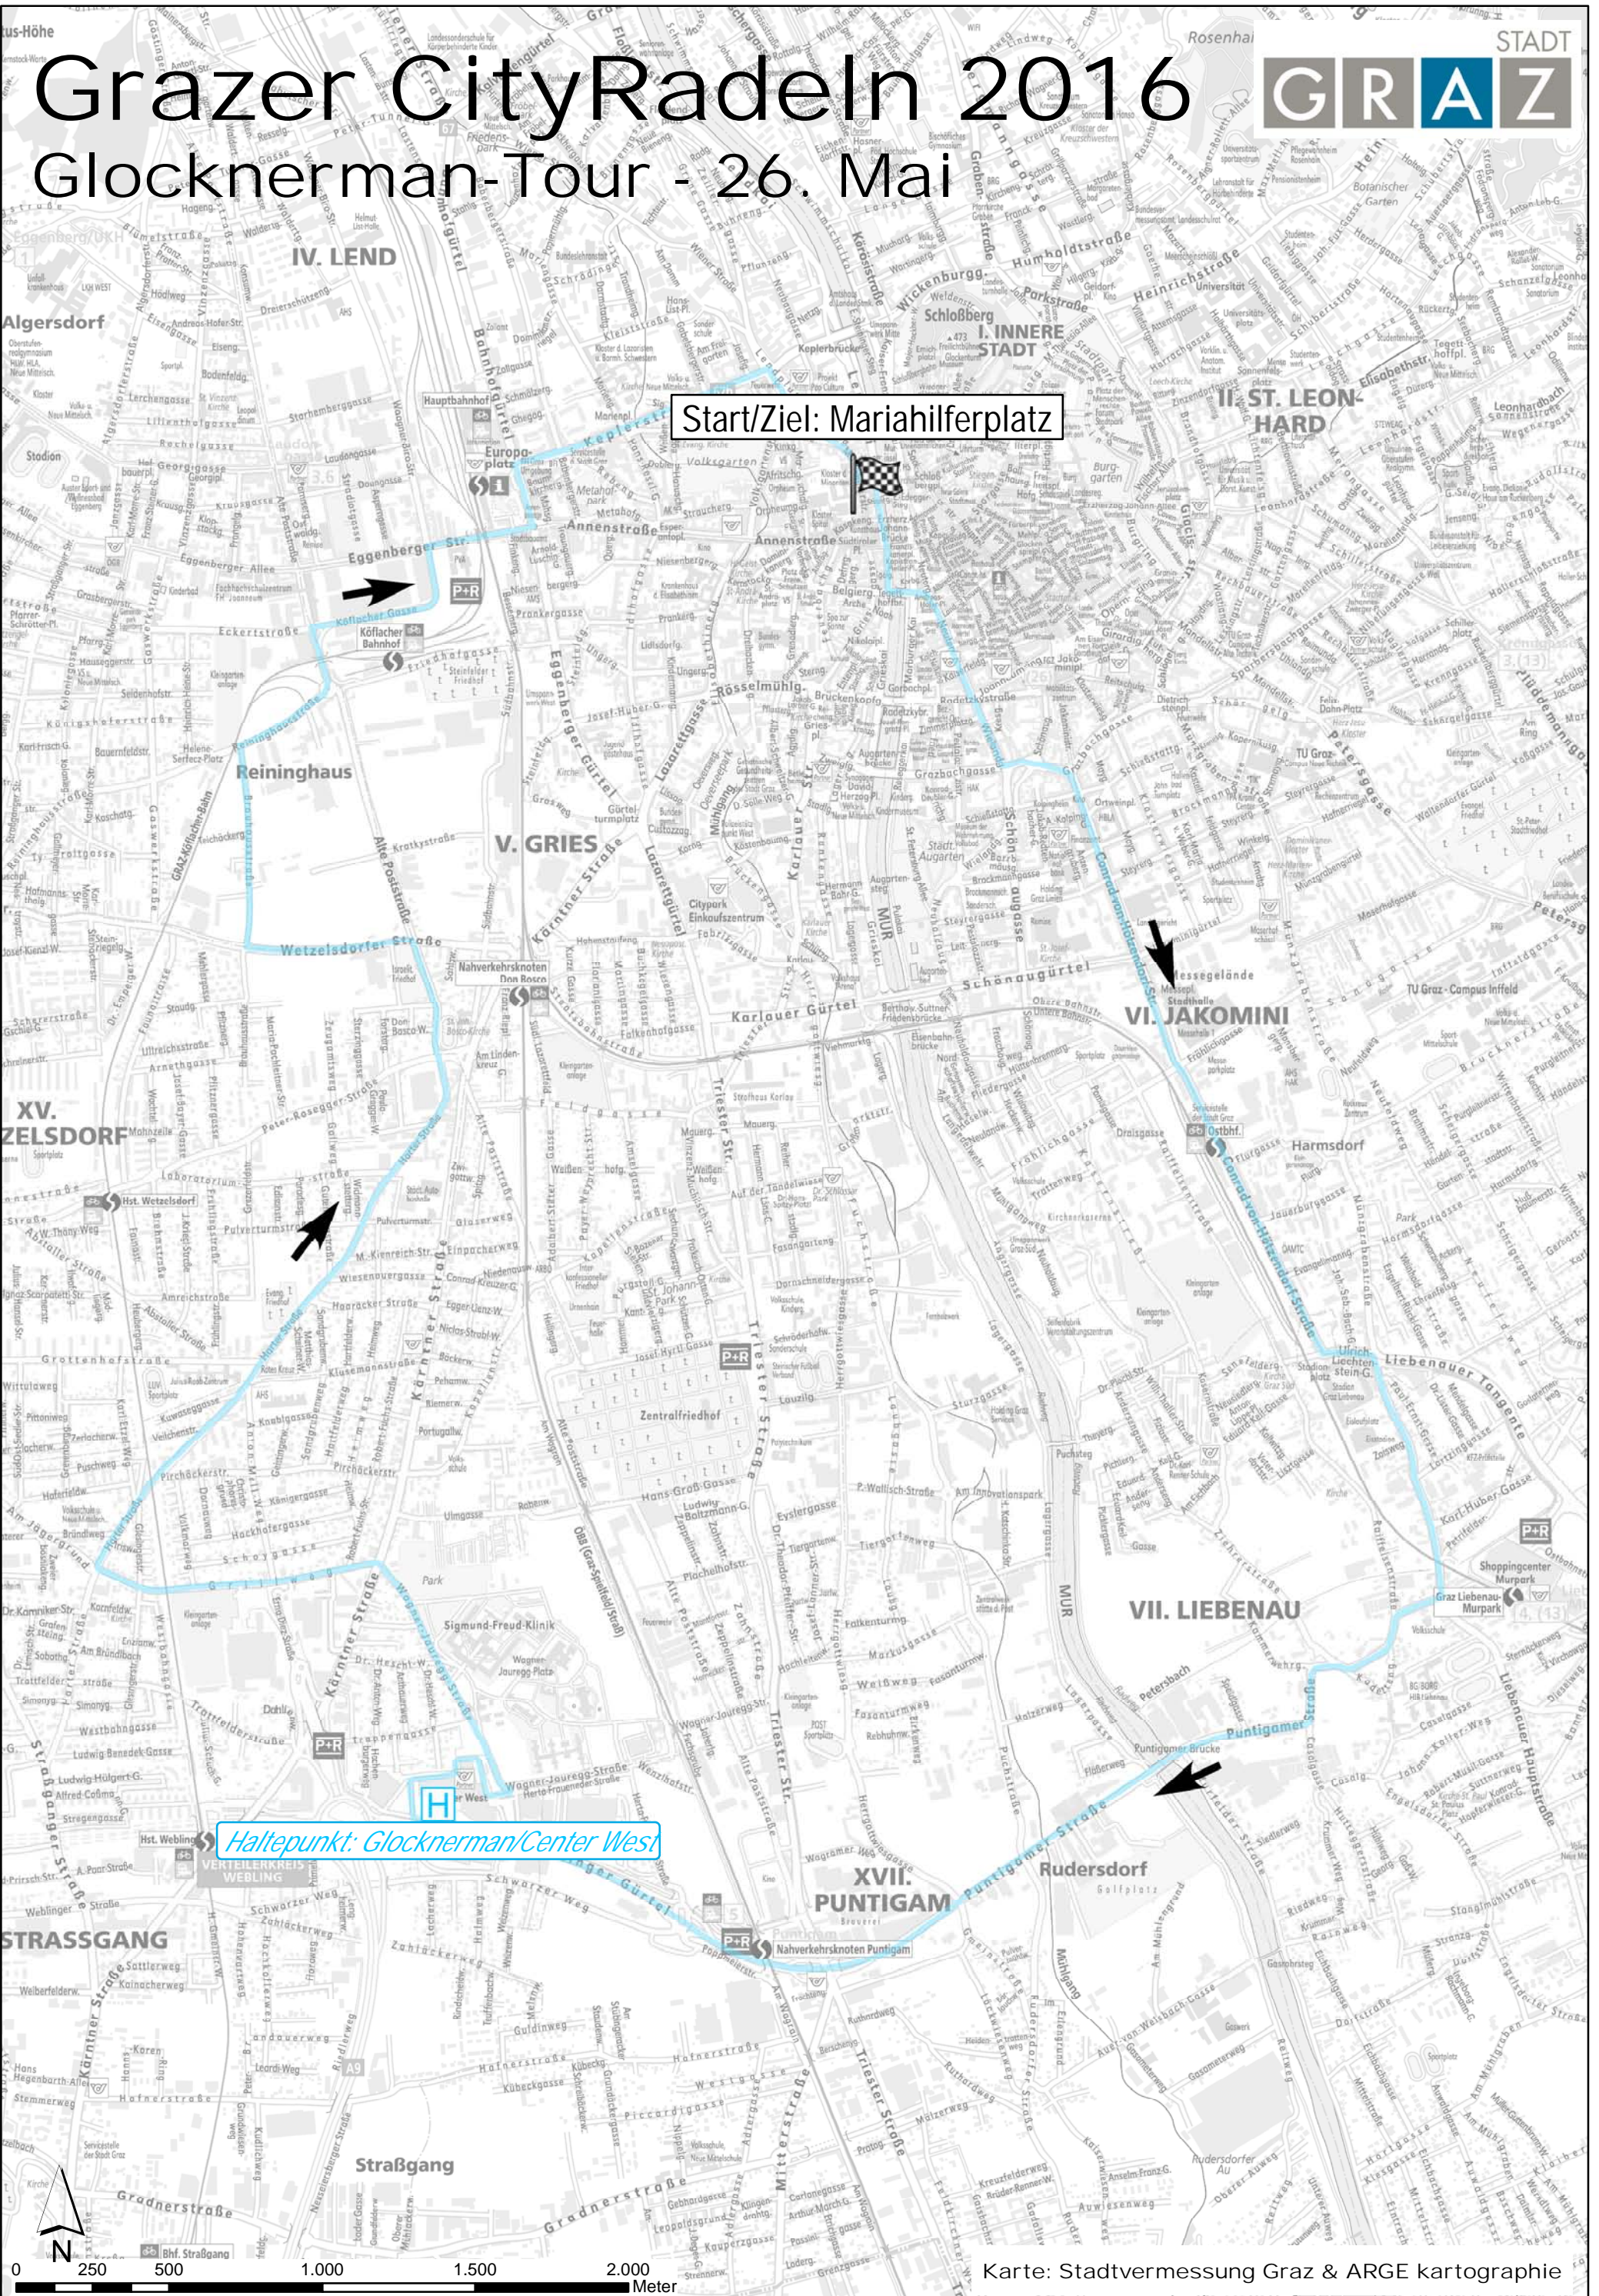

# Grazer CityRadeln 2016

## Glocknerman-Tour - 26. Mai

Start/Ziel: Mariahilferplatz

Haltepunkt: Glocknerman/Center West

Karte: Stadtvermessung Graz & ARGE kartographie